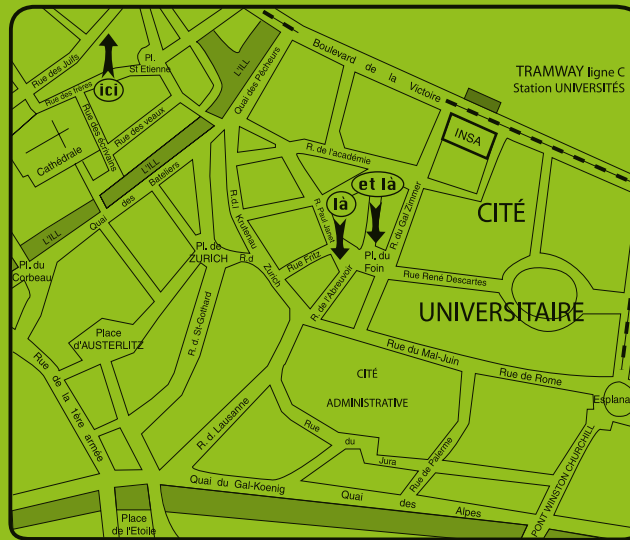

**1 GROUPE
3 ENSEIGNES**

Prestataire Global
en Solutions d'Impression Urgente

ABACA COPY

Photocopies et impression
Petites et grandes séries
Noir & Blanc et Couleur
Tous supports : transparents,
papier couleur, adhésifs, etc ...
Connexion internet haut débit
Accès boîte mail
Téléchargements de fichiers
Impression en ligne
Reliures
Service Fax

A3MAX

Impression Numérique et Offset
Copies et impression de plans
Imagerie grand format couleur
Agrandissement photo tous formats
Numérisation et archivage
Adressage, mise sous plis et routage
Gestion des appels d'offre
Conception de vos documents :
cartes de visite, tracts, affiches, brochures, etc...
Thèses, mémoires
Édition à compte d'auteurs
Reliures plastique ou métal
Agrafage, piqûre à cheval, dos carré collé
Façonnage, pliage

POINT CARRÉ

Impression Numérique Grand Format
Réalisation de supports
de communication visuelle
Marquage et Signalisation
Plastification Grand Format
Contre collage
Personnalisation de textiles
Gravure et découpe laser
Conception Graphique

www.abacacopy.com

**Leader à Strasbourg avec 3 centres
pour vous assurer un service complet
et sans attente toute l'année !**

WEB

Connectez-vous, téléchargez vos documents et imprimez en ligne, en N & B ou en COULEUR, sur des imprimantes de haute qualité.

COPY

Photocopiez vos documents en haute définition sur des copieurs multifonctions : 70 pages/min - 600 dpi, recto-verso, chargeur automatique, tri, agrafage...

PRINT

Imprimez vous-même vos fichiers informatiques sur des imprimantes de production dotées de la meilleure résolution en N & B comme en COULEUR.

**Comme nous, vous êtes soucieux
de l'avenir de la planète...**

ABACA COPY
s'engage dans
le développement
durable.

Découvrez toutes nos actions
éco-responsables.

Papier Recyclé

100%

sur demande

ABACA COPY
KRUTENAU

14 rue Paul Janet
67000 STRASBOURG
Tél : 03 88 36 98 00
Fax : 03 88 36 98 01
E-mail : krutenau@abacacopy.com

**OUVERTURE NON - STOP
du Lundi au Vendredi
de 9 h à 19 h**

ABACA COPY
CENTRE

32 rue des Juifs
67000 STRASBOURG
Tél / Fax : 03 88 25 14 16
E-mail : centre@abacacopy.com

**OUVERTURE le Lundi de 14 h à 18 h 30
NON - STOP du Mardi au Vendredi de 9 h à 18 h 30
le Samedi de 9 h à 12 h 30 & de 14 h à 18 h**

A3MAX
groupe ABACA COPY
IMPRESSION NUMÉRIQUE - REPROGRAPHIE - FAÇONNAGE

1 place du Foin
STRASBOURG - KRUTENAU
Tél : 03 88 24 99 00
Fax : 03 88 24 99 01
E-mail : a3max@abacacopy.com

**Accueil ATELIER
du Lundi au Vendredi
de 8 h 30 à 12 h et de 14 h à 18 h**

www.abacacopy.com